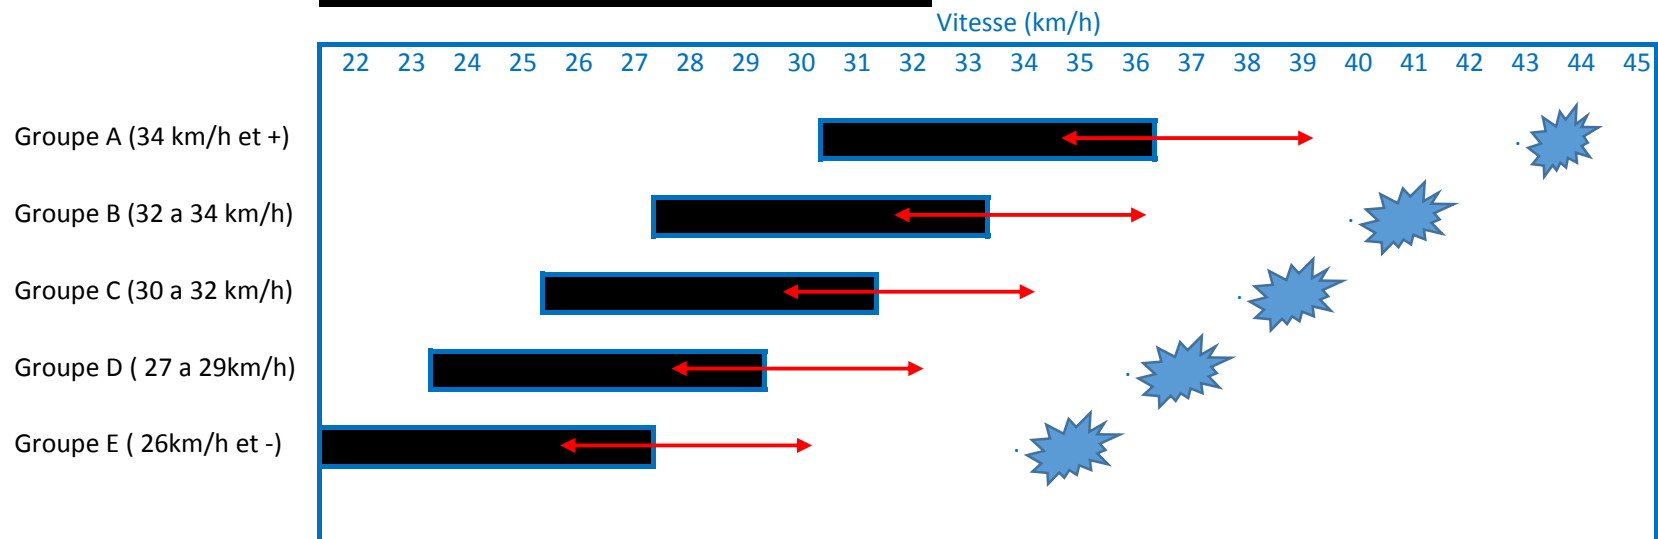

Groupe de vitesse saison 2016

Indique la place de vitesse **moyenne** du pleton

Indique la plage de vitesse de **croisière** du pleton
(section de parcours plane, sans vents)

Indique la vitesse de **pointe** (occasionelle de courte durée)